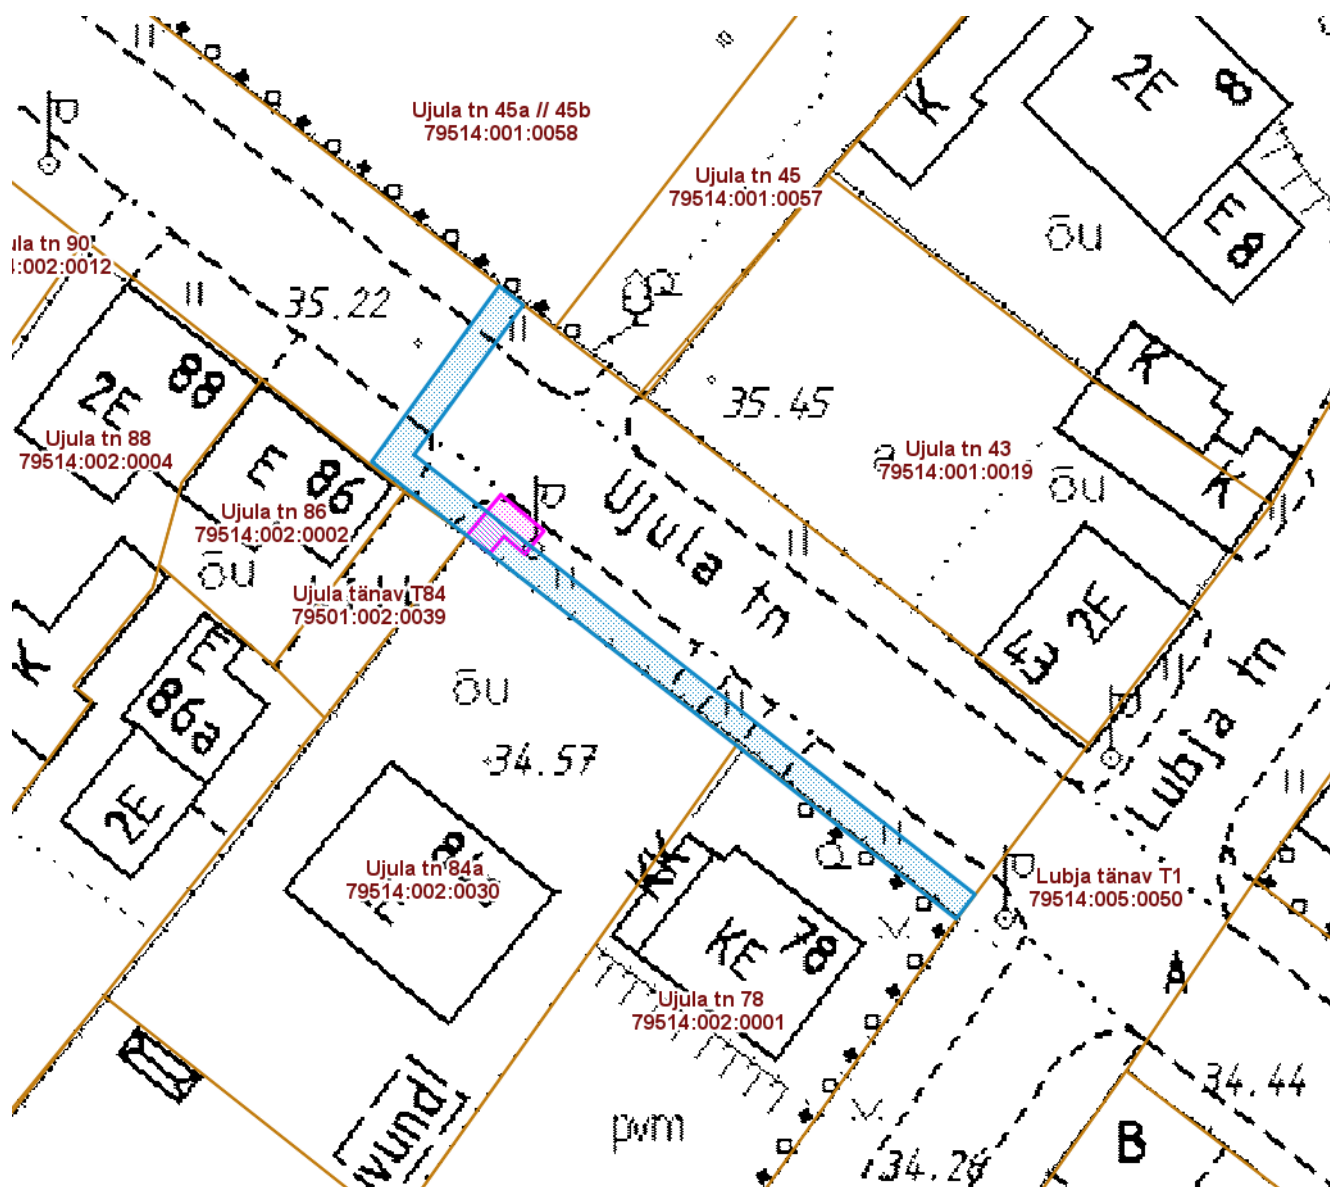

ISIKLIKU KASUTUSÕIGUSEGA KOORMATAVA

ALA SKEEM

Ujula tänav T43 (79514:001:0047)

M 1 : 500

— Isikliku kasutusõigusega seatav
maa-ala 124 m²
(0,4 kV maakaabelliin)

— Olemasolevad piirangud ja
isiklikud kasutusõigused

Nr	X	Y
1	6475497.92	658893.86
2	6475468.90	658930.92
3	6475467.28	658929.68
4	6475478.75	658915.15
5	6475497.46	658891.07
6	6475509.06	658899.48
7	6475507.81	658901.07

Koostas: **Jelena Lindmäe**